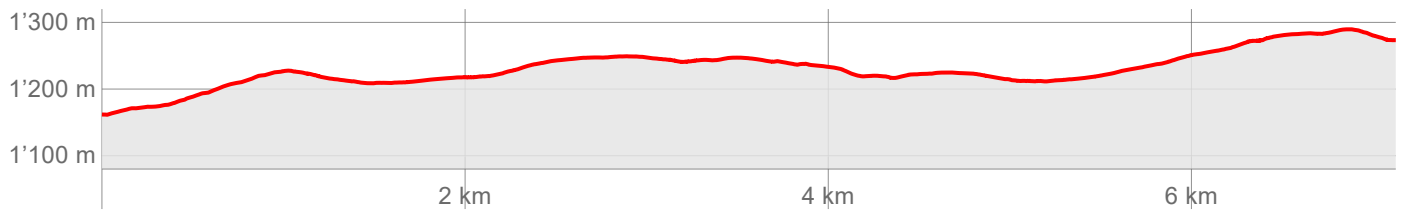

Mont Crosin-MontSoleil2 | 20.4.2026 | Tour

→ 7.1 km   ↗ 216 m   ↘ 104 m   ⌚ 02 h 14 min   ⚓ 1'290 m   ⚓ 1'161 m