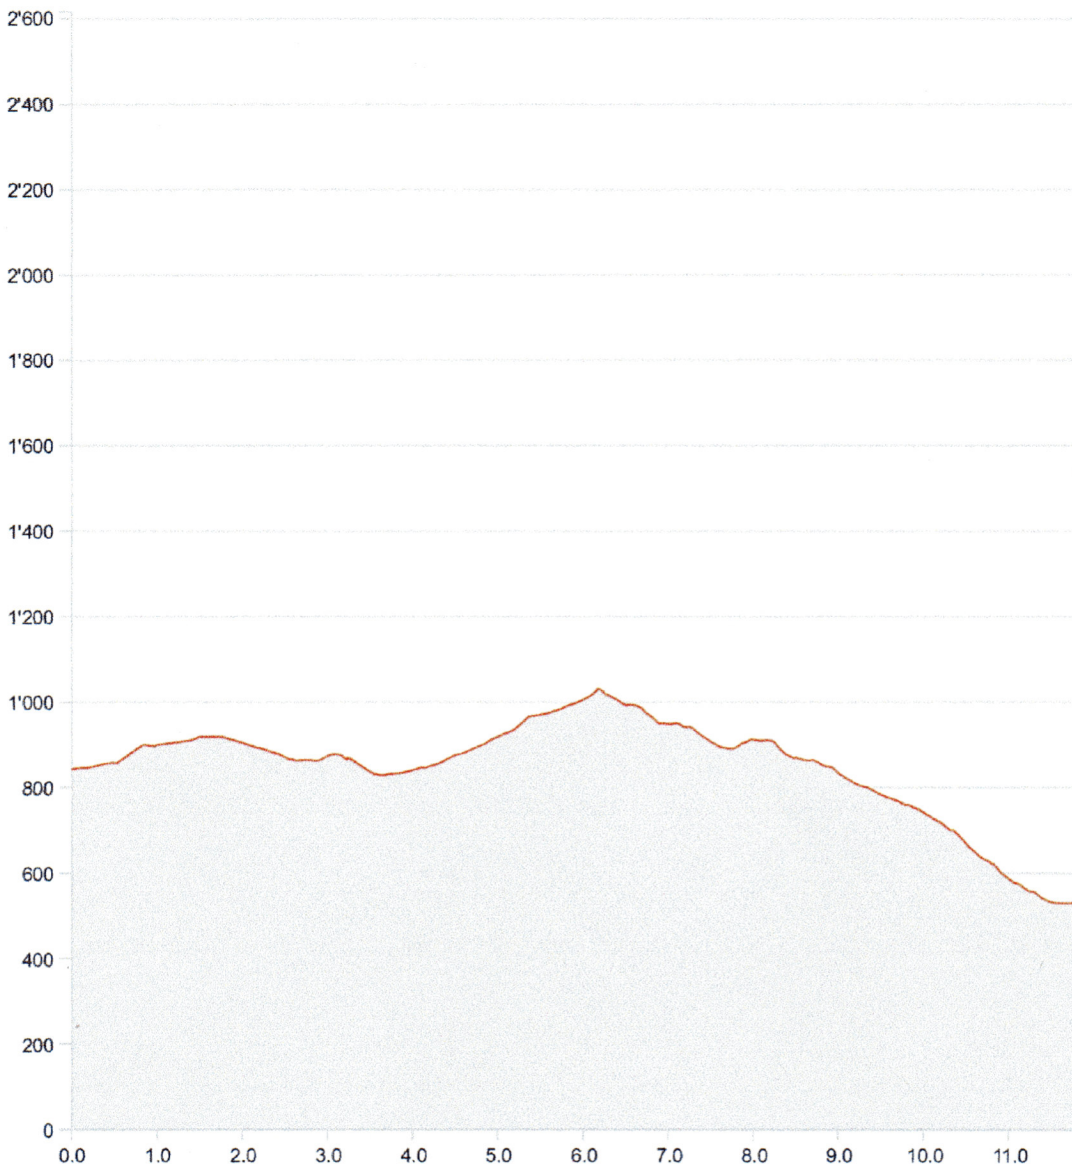

**MR-Wanderung  
Zimmerwald-Bütschelegg-Toffen**

**21.09.2023**

<b>Länge</b>	<b>11.84 km</b>	<b>Min/max Höhe</b>	<b>527 m/1'028 m</b>
<b>Auf-/Abstiege</b>	<b>337 m/650 m</b>	<b>Wandern</b>	<b>4 h</b>